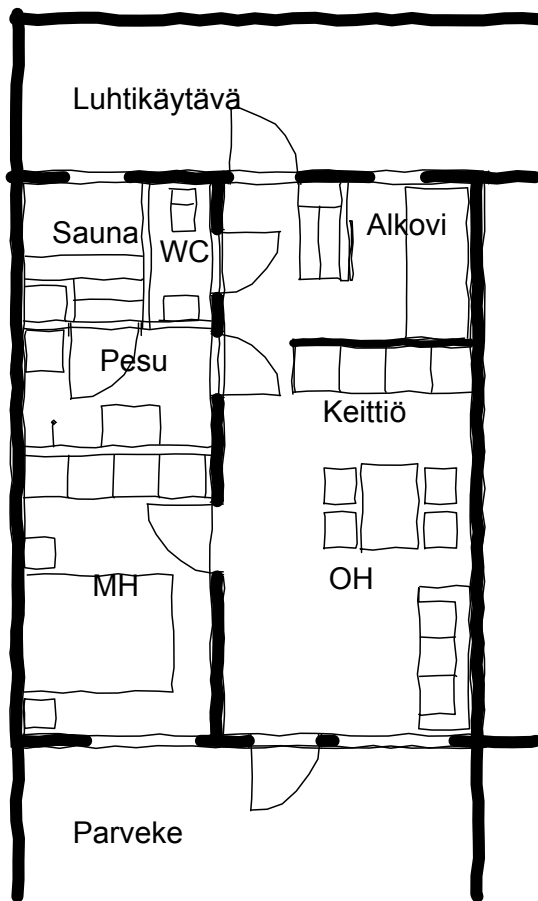

Simpсион huoneistohotelli

45 m²

25 m²

Luonnos kämpiksi 1:100

Huoneistoja yht. 24 kpl neljässä kerroksessa

12.8.2010 Martti Kaunismäki